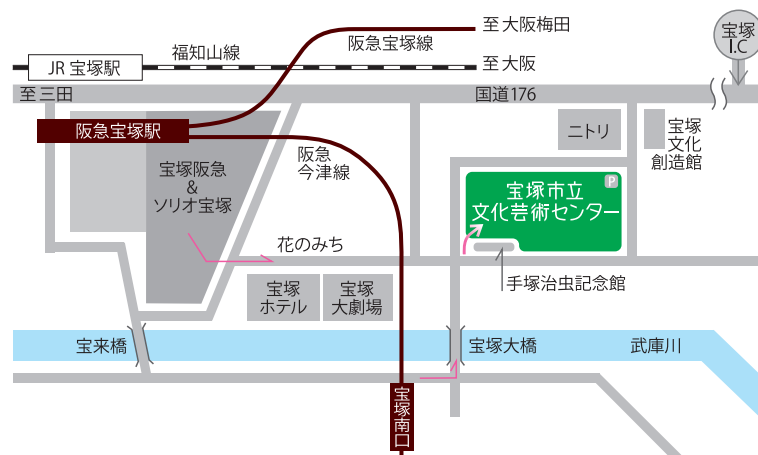

2022 年は開催会場が変更になります

〒665-0844

兵庫県宝塚市武庫川町7番64号

阪急「宝塚南口」駅から徒歩7分

JR・阪急「宝塚」駅から徒歩13分

駐車場（有料）：普通自動車12台

（24時間・内1台は障がい者用駐車場）・

大型車3台（要予約）・

中型車2台（要予約・貸館利用者割引あり）